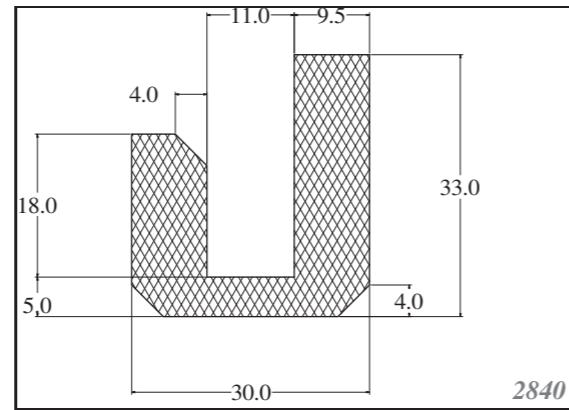

660

847

2569

783

2926

2844

2841

PROFIL U ZAOLENÝ U ROUNDED