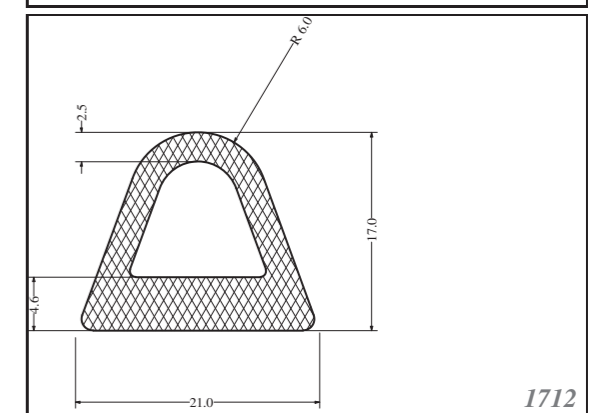

PROFIL D DUTÝ D HOLLOW