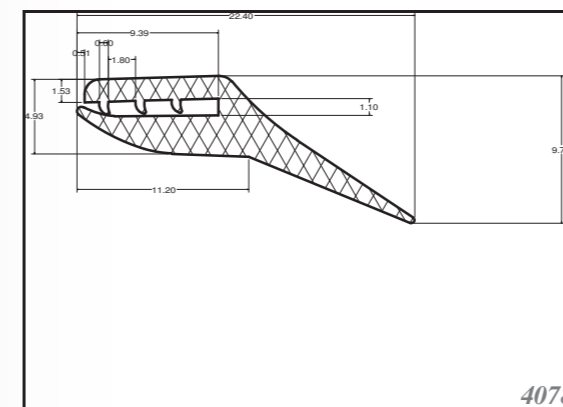

PROFIL H

H SECTION