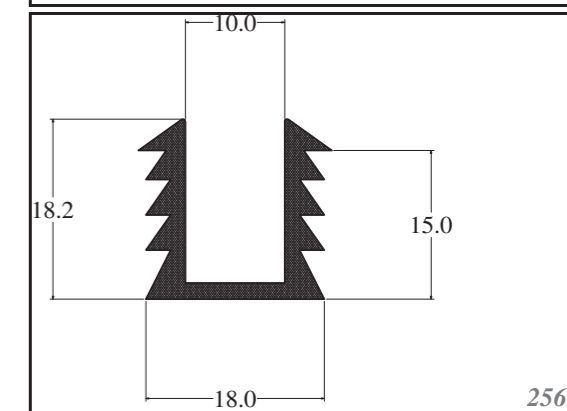

660

847

2569

783

2926

2844

2841

PROFIL U ZAOLENÝ U ROUNDED