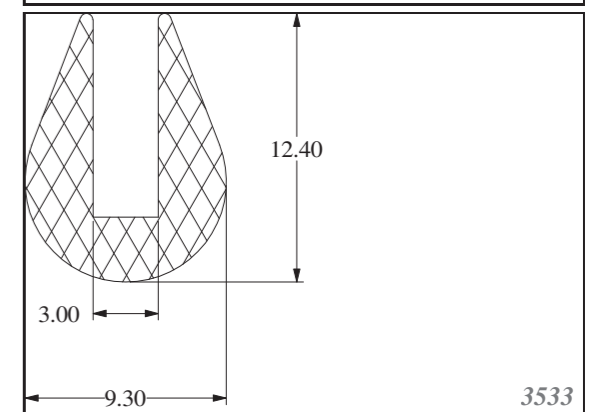

660

847

2569

783

2926

2844

2841

PROFIL U ZAOLENÝ U ROUNDED