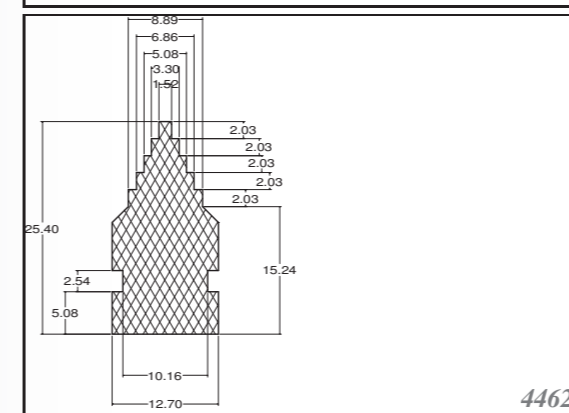

2275

2137

2493

1486

1800

1703

PROFIL ŠÍPOVÝ ARROWHEAD

4470