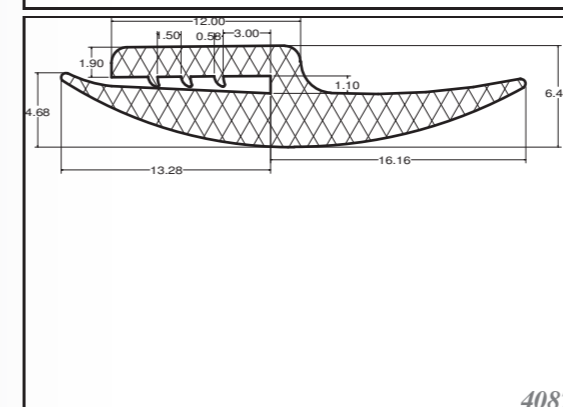

PROFIL H

H SECTION