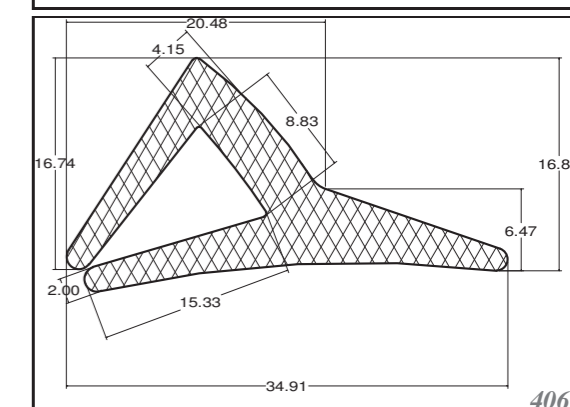

PROFIL H

H SECTION