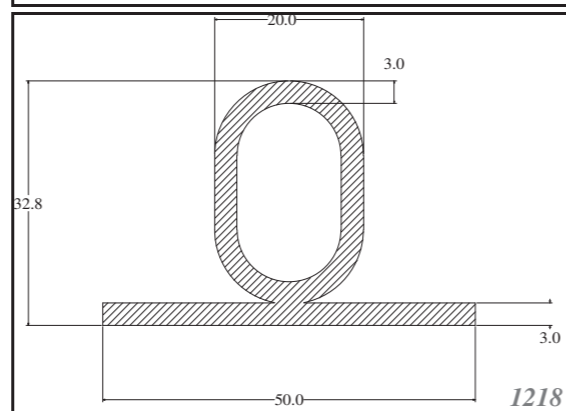

128

2184

2280

1218

4505

4165

2543

3443

2275

2137

2493

1486

1800

1703