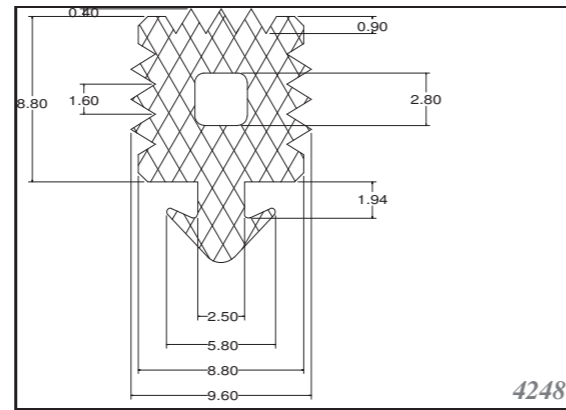

2275

2137

2493

1486

1800

1703

PROFIL ŠÍPOVÝ ARROWHEAD

4470