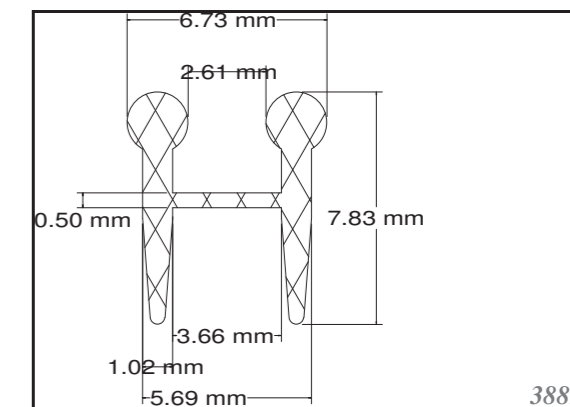

PROFIL H

H SECTION