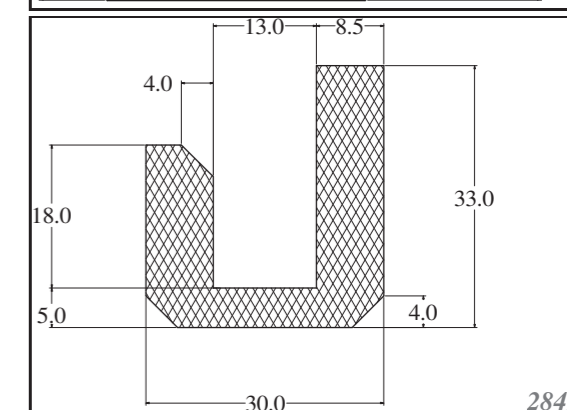

660

847

2569

783

2926

2844

2841

PROFIL U ZAOLENÝ U ROUNDED