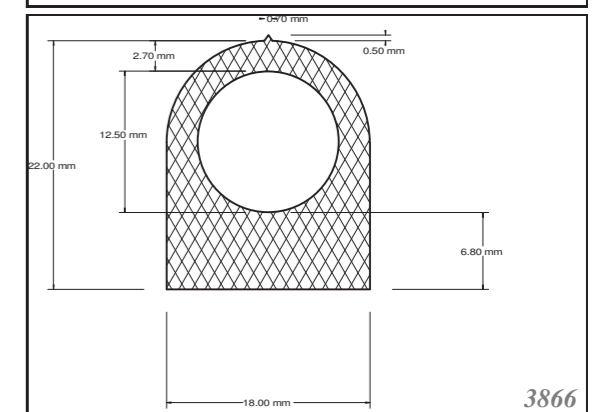

PROFIL D DUTÝ D HOLLOW