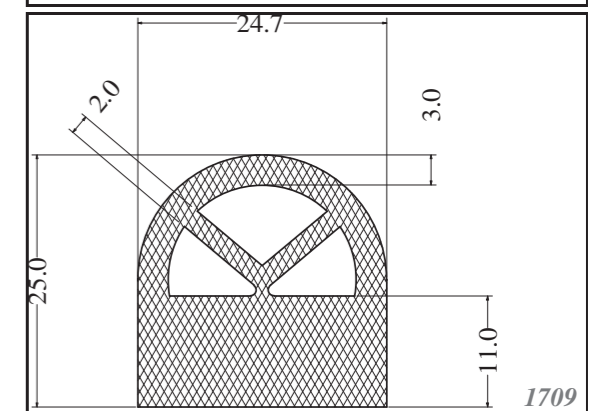

3845

PROFIL D DUTÝ D HOLLOW