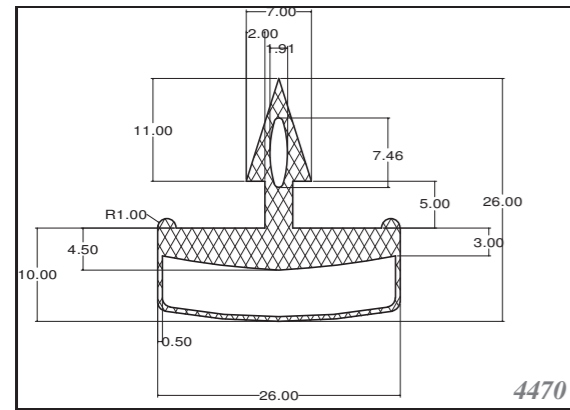

2275

2137

2493

1486

1800

1703

PROFIL ŠÍPOVÝ ARROWHEAD

4470