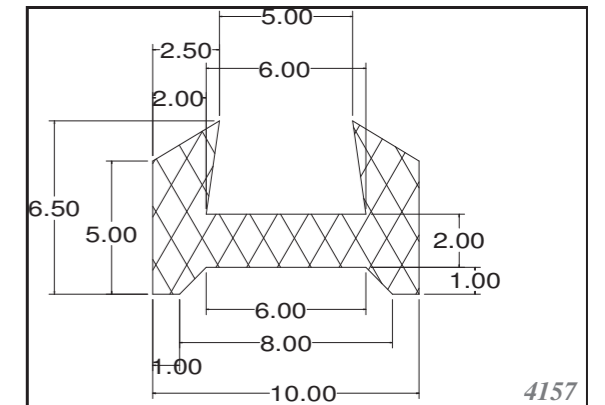

PROFIL U

U CHANNEL