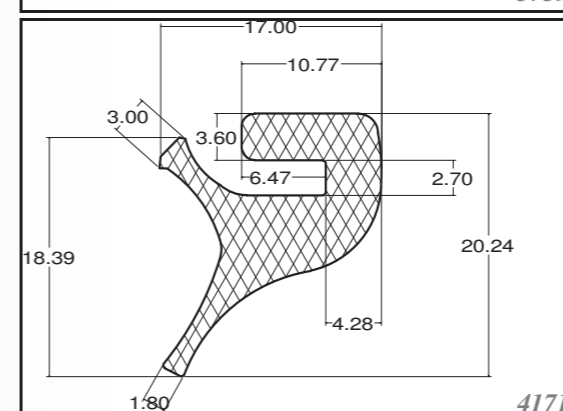

3714

2698

3312

1008

VÍK TANK

5959

4348

3377

1857

3739

5467

4171

5243