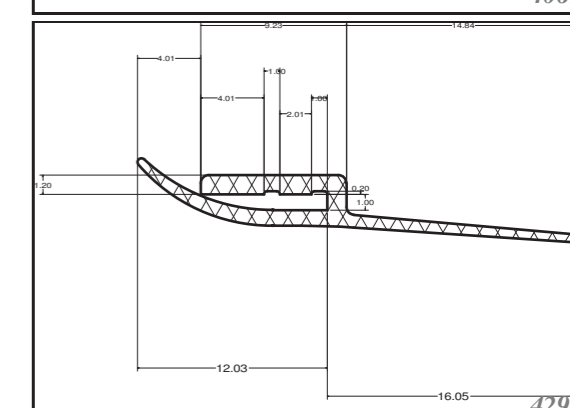

PROFIL H

H SECTION