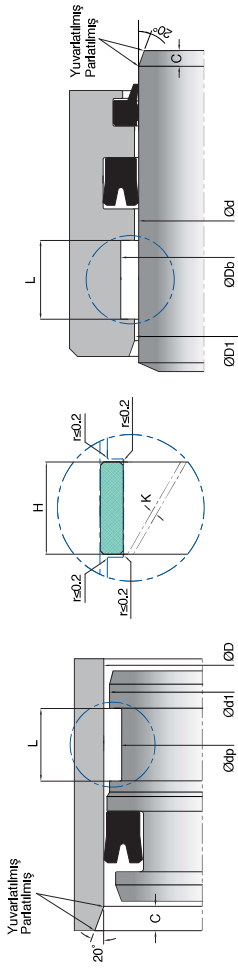

K73 Piston - Boğaz Yatakları

KASTAŞ NO	d(Ø)	dp(h8)	Db(H8)	D(H9)	L (+0,2/-0)	H	d1 (H9)	D1 (H9)	KASTAŞ KOD
K73-020/2	20	24	24	24	9,5	9,5	23	21	20000538
K73-021	21	25	25	25	9,5	9,3	24	22	20000539
K73-022/1	22	25	25	25	5,6	5,4	24	23	20000543
K73-025/1	25	28	28	28	5,6	5,4	27	26	20000545
K73-025/4	25	30	30	30	5,6	5,4	28,2	26,8	20000548
K73-025/5	25	30	30	30	9,7	9,5	28,2	26,8	20000549
K73-026	26	32	32	32	5,6	5,4	29,6	28,4	20000550
K73-028/2	28	33	33	33	5,6	5,4	31,2	29,8	20000554
K73-028/3	28	32	32	32	9,7	9,5	31	29	20000555
K73-028/4	28	32	32	32	5,6	5,4	31	29	20000556
K73-030	30	35	35	35	9,7	9,5	33,2	31,8	20000559
K73-030/2	30	35	35	35	5,6	5,4	33,2	31,8	20000561
K73-032/1	32	37	37	37	9,7	9,5	35,2	33,8	20000564
K73-032/2	32	36	36	36	9,7	9,5	35	33	20000565
K73-035	35	40	40	40	15	14,8	38,2	36,8	20000566
K73-035/1	35	40	40	40	9,7	9,5	38,2	36,8	20000567
K73-035/2	35	40	40	40	5,6	5,4	38,2	36,8	20000568
K73-036	36	40	40	40	10	9,8	39	37	20000570
K73-036/1	36	39	39	39	5,6	5,4	38	37	20000571
K73-036/2	36	40	40	40	9,7	9,5	39	37	20000572
K73-036/3	36	41	41	41	5,6	5,4	39,2	37,8	20000573
K73-036/4	36	41	41	41	9,7	9,5	39,2	37,8	20000574
K73-040/1	40	45	45	45	9,7	9,5	43,2	41,8	20000576
K73-040/2	40	45	45	45	15	14,8	43,2	41,8	20000577
K73-040/3	40	43	43	43	5,6	5,4	42	41	20000578
K73-040/5	40	45	45	45	5,6	5,4	43,2	41,8	20000580
K73-040/6	40	45	45	45	10	9,8	43,2	41,8	20000581
K73-045	45	50	50	50	9,7	9,5	48,2	46,8	20000582
K73-045/1	45	50	50	50	15	14,8	48,2	46,8	20000583
K73-045/2	45	50	50	50	5,6	5,4	48,2	46,8	20000584
K73-045/5	45	50	50	50	20	19,8	48,2	46,8	20000587
K73-048	48	53	53	53	9,7	9,5	51,2	49,8	20000588
K73-048/1	48	53	53	53	15	14,8	51,2	49,8	20000589
K73-050	50	55	55	55	9,7	9,5	53,2	51,8	20000590
K73-050/1	50	55	55	55	15	14,8	53,2	51,8	20000591
K73-050/2	50	54	54	54	10	9,8	53	51	20000592
K73-050/3	50	55	55	55	5,6	5,4	53,2	51,8	20000593
K73-050/7	50	55	55	55	20	19,8	53,2	51,8	20000597
K73-054	54	60	60	60	15	14,8	57,6	56,4	20000598
K73-055	55	60	60	60	15	14,8	58,2	56,8	20000599
K73-055/1	55	60	60	60	9,7	9,5	58,2	56,8	20000600
K73-055/3	55	60	60	60	5,6	5,4	58,2	56,8	20000602